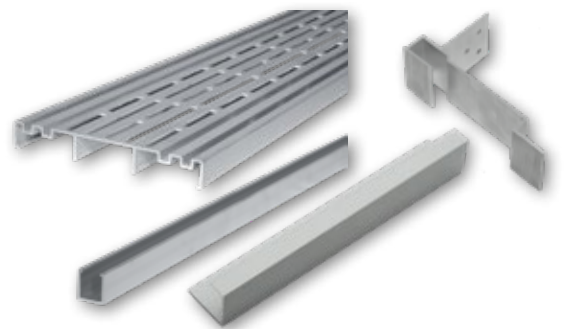

UNTERKONSTRUKTION
Aluminium

UNTERKONSTRUKTION
Angelim Pedra

UNTERKONSTRUKTION
WPC

ABSCHLUSSPROFILE
WPC

UNTERGRUNDVORBEREITUNG
Untergrundvlies, Granulat Unterlegpads

HÖHENAUSGLEICH
Terrassenlager

VERBINDER UND SCHRAUBEN
Verbinder, Edelstahlschrauben, Abstandshalter

BEFESTIGUNGSCLIPS
MEFOfix, WPCfix

VENTILATIONSPROFILE
Aluminium silber eloxiert

REINIGUNG UND PFLEGE
Soap, Cleaner und Wood Protector

Terrassendiele Ipé

S W I S S A G

Zentrallager und Oberflächenproduktion in Zeil am Main, Deutschland