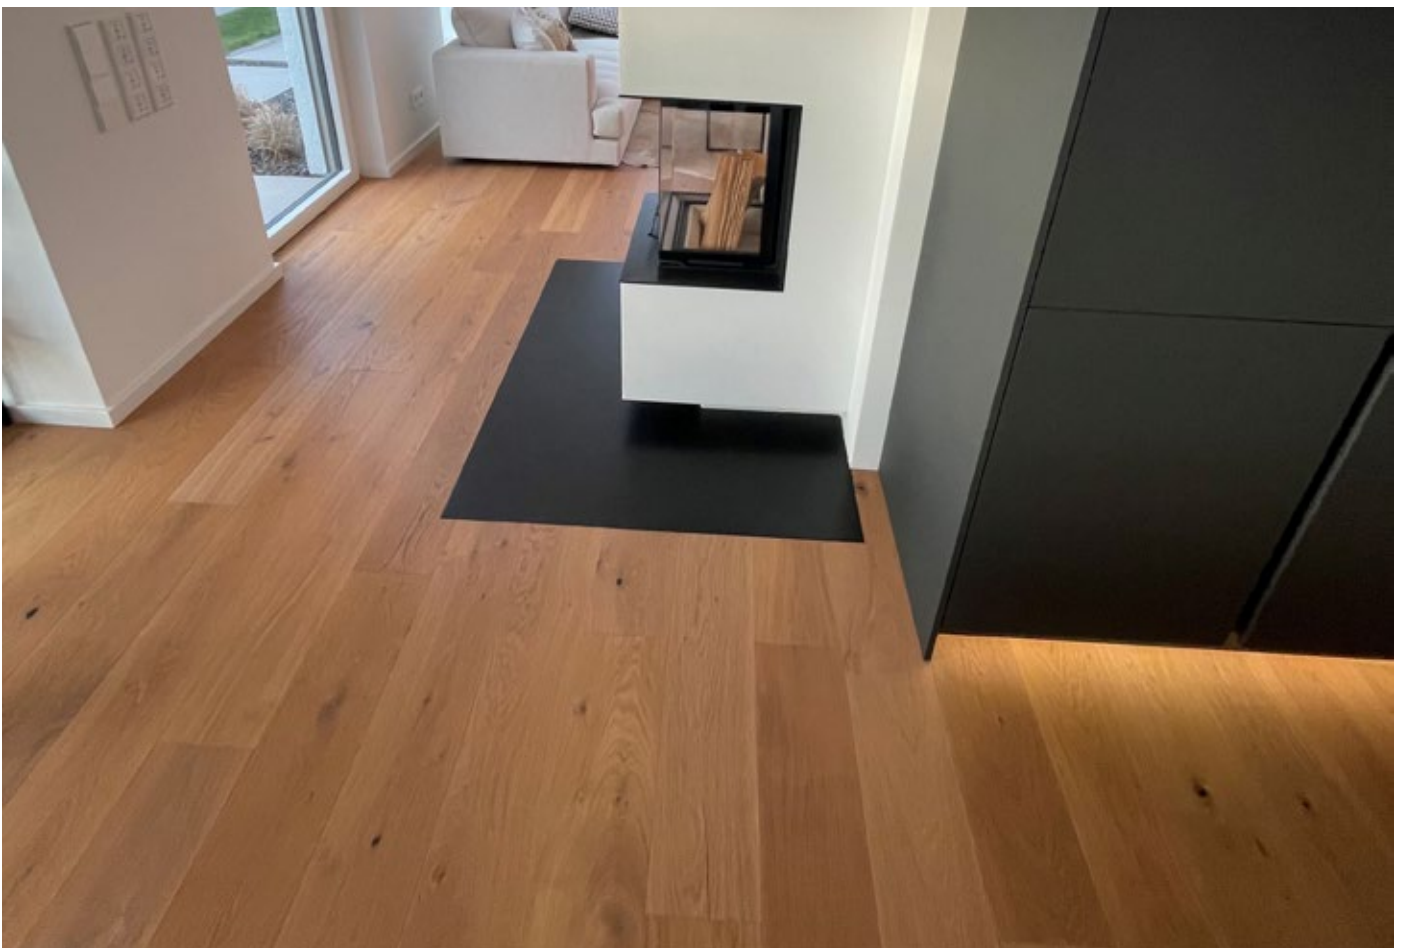

Landhausdiele Eiche Natur