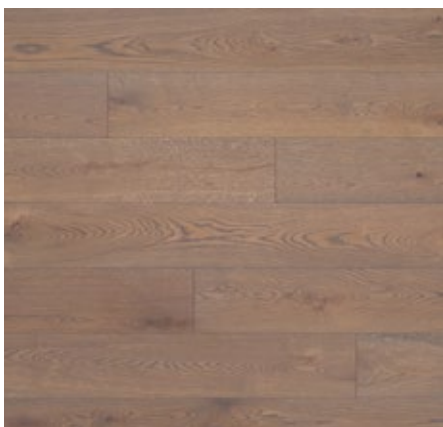

CASTLE BROWN
R201 endgeölt

VANILLA
R330 endgeölt

NATURAL
R315 endgeölt

NEUTRAL
R2020 endgeölt (Rohholzoptik gebeizt & geölt)

SAND 5%
R2023 endgeölt

PURE
R101 endgeölt

CHAMPAGNE
R331a+R333 endgeölt

HAVANNA
R311 endgeölt