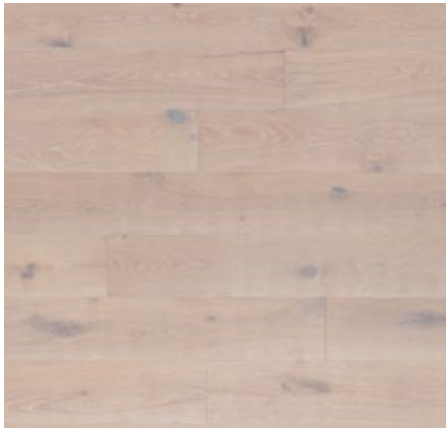

FISCHGRÄTPARKETT 45°

Fischgrätparkett Eiche Eleganz

Fischgrätparkett Eiche Natur 90°

Fischgrätparkett Eiche Markant 90°

Fischgrätparkett XXL Eiche Eleganz 90°

TRADITION TRIFFT MODERNE

FISCHGRÄT – ZEITLOSE ELEGANZ ERLEBT EINE RENAISSANCE

Fischgrätparkett Eiche Markant 45°

OBERFLÄCHENVEREDELUNG

Wir bieten eine große Bandbreite und Vielzahl von Farben welche das Naturprodukt Parkett besonders in Szene setzen und Wärme und Gemütlichkeit ausstrahlen. Auf unsere Landhausdielen und Fischgräbtböden können wir folgende Farben von Rubio Monocoat aufbringen: