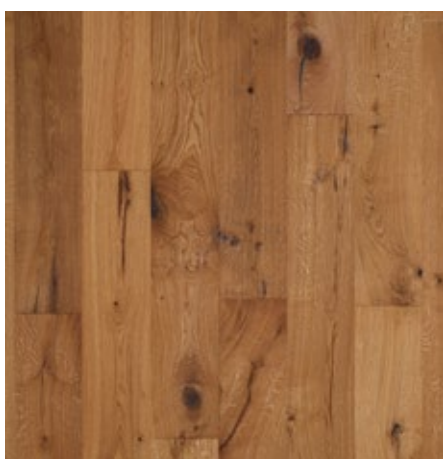

EICHE COUNTRY WILD
Ausdrucksstark, lebendig mit Ästen und größeren Rissen