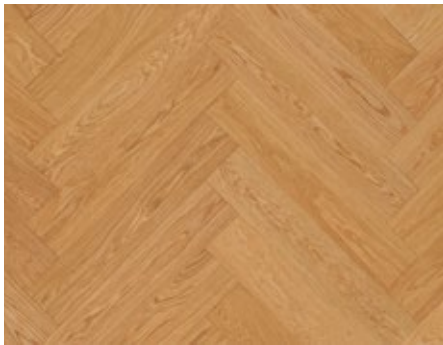

FISCHGRÄTPARKETT EINE EDLE OPTIK.

Verleiht jedem Raum eine klassische Eleganz und schafft durch das anspruchsvolle Verlegemuster ein außergewöhnliches Wohnfeeling.

FORMATE: 11 – 15 mm Stärke, Breiten 120 – 190 mm, Längen 600 – 990 mm.

Eine detaillierte Sortierungsbeschreibung, sowie die technische Spezifikation entnehmen Sie bitte aus den jeweiligen Produktdatenblättern.

EICHE ELEGANZ

Harmonisch mit Punktästen