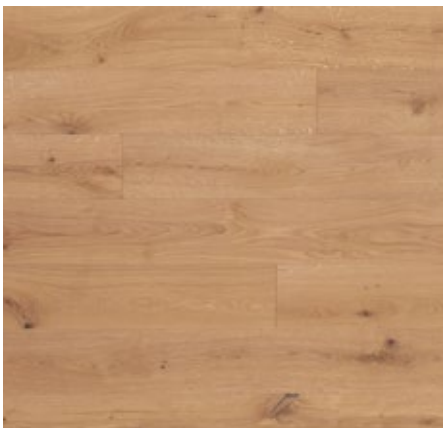

CASTLE BROWN
R201 endgeölt

VANILLA
R330 endgeölt

NATURAL
R315 endgeölt

NEUTRAL
R2020 endgeölt (Rohholzoptik gebeizt & geölt)

SAND 5%
R2023 endgeölt

PURE
R101 endgeölt

CHAMPAGNE
R331a+R333 endgeölt

HAVANNA
R311 endgeölt