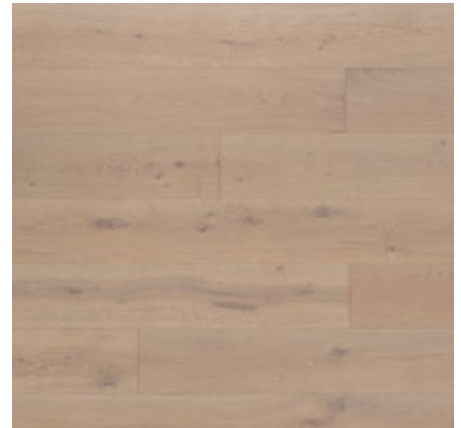

CORNSILK
R334 endgeölt