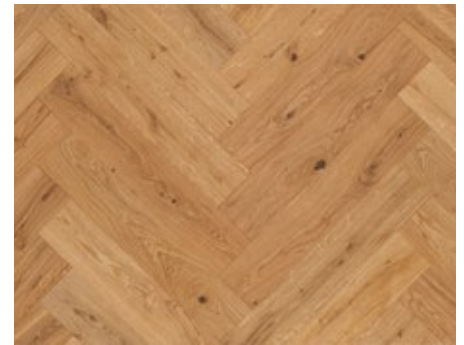

Landhausdiele Eiche Natur

Landhausdiele Eiche Markant

Landhausdiele Eiche Rustikal

FISCHGRÄTPARKETT EINE EDLE OPTIK.

Verleiht jedem Raum eine klassische Eleganz und schafft durch das anspruchsvolle Verlegemuster ein außergewöhnliches Wohnfeeling.

EICHE ELEGANZ

Harmonisch mit Punktästen

EICHE NATUR

Ruhig mit kleinen gesunden Ästen

EICHE MARKANT

Lebhaft mit Ästen

FISCHGRÄTPARKETT 90°

FISCHGRÄTPARKETT 60°