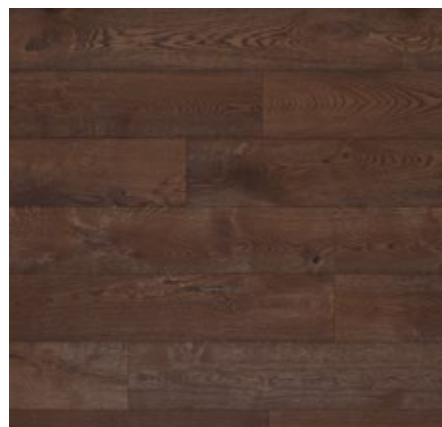

CASTLE BROWN
R201 endgeölt

VANILLA
R330 endgeölt

NATURAL
R315 endgeölt

NEUTRAL
R2020 endgeölt (Rohholzoptik gebeizt & geölt)

SAND 5%
R2023 endgeölt

PURE
R101 endgeölt

CHAMPAGNE
R331a+R333 endgeölt

HAVANNA
R311 endgeölt