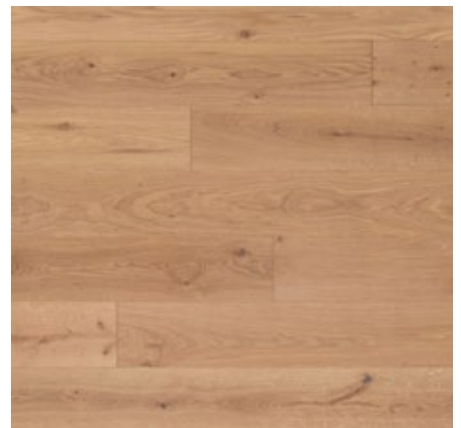

SUPER WHITE
R328 endgeölt

WHITE
R331 endgeölt

CORNSILK
R334 endgeölt

SMOKE 5%
R326a endgeölt

WITHE 5%
R331a endgeölt

CRUDO
R920 endgeölt

SMOKED OAK
R209 endgeölt

BERNSTEIN
R2021 endgeölt (gebeizt & geölt)