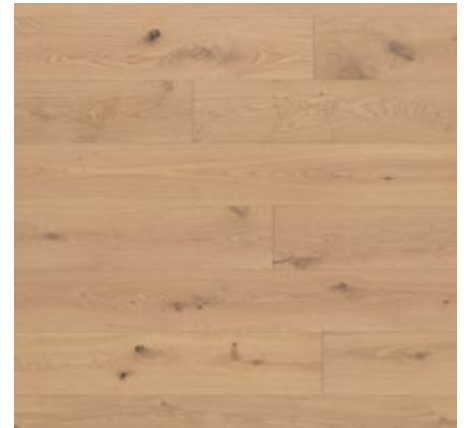

NEUTRAL
R2020 endgeölt (Rohholzoptik gebeizt & geölt)