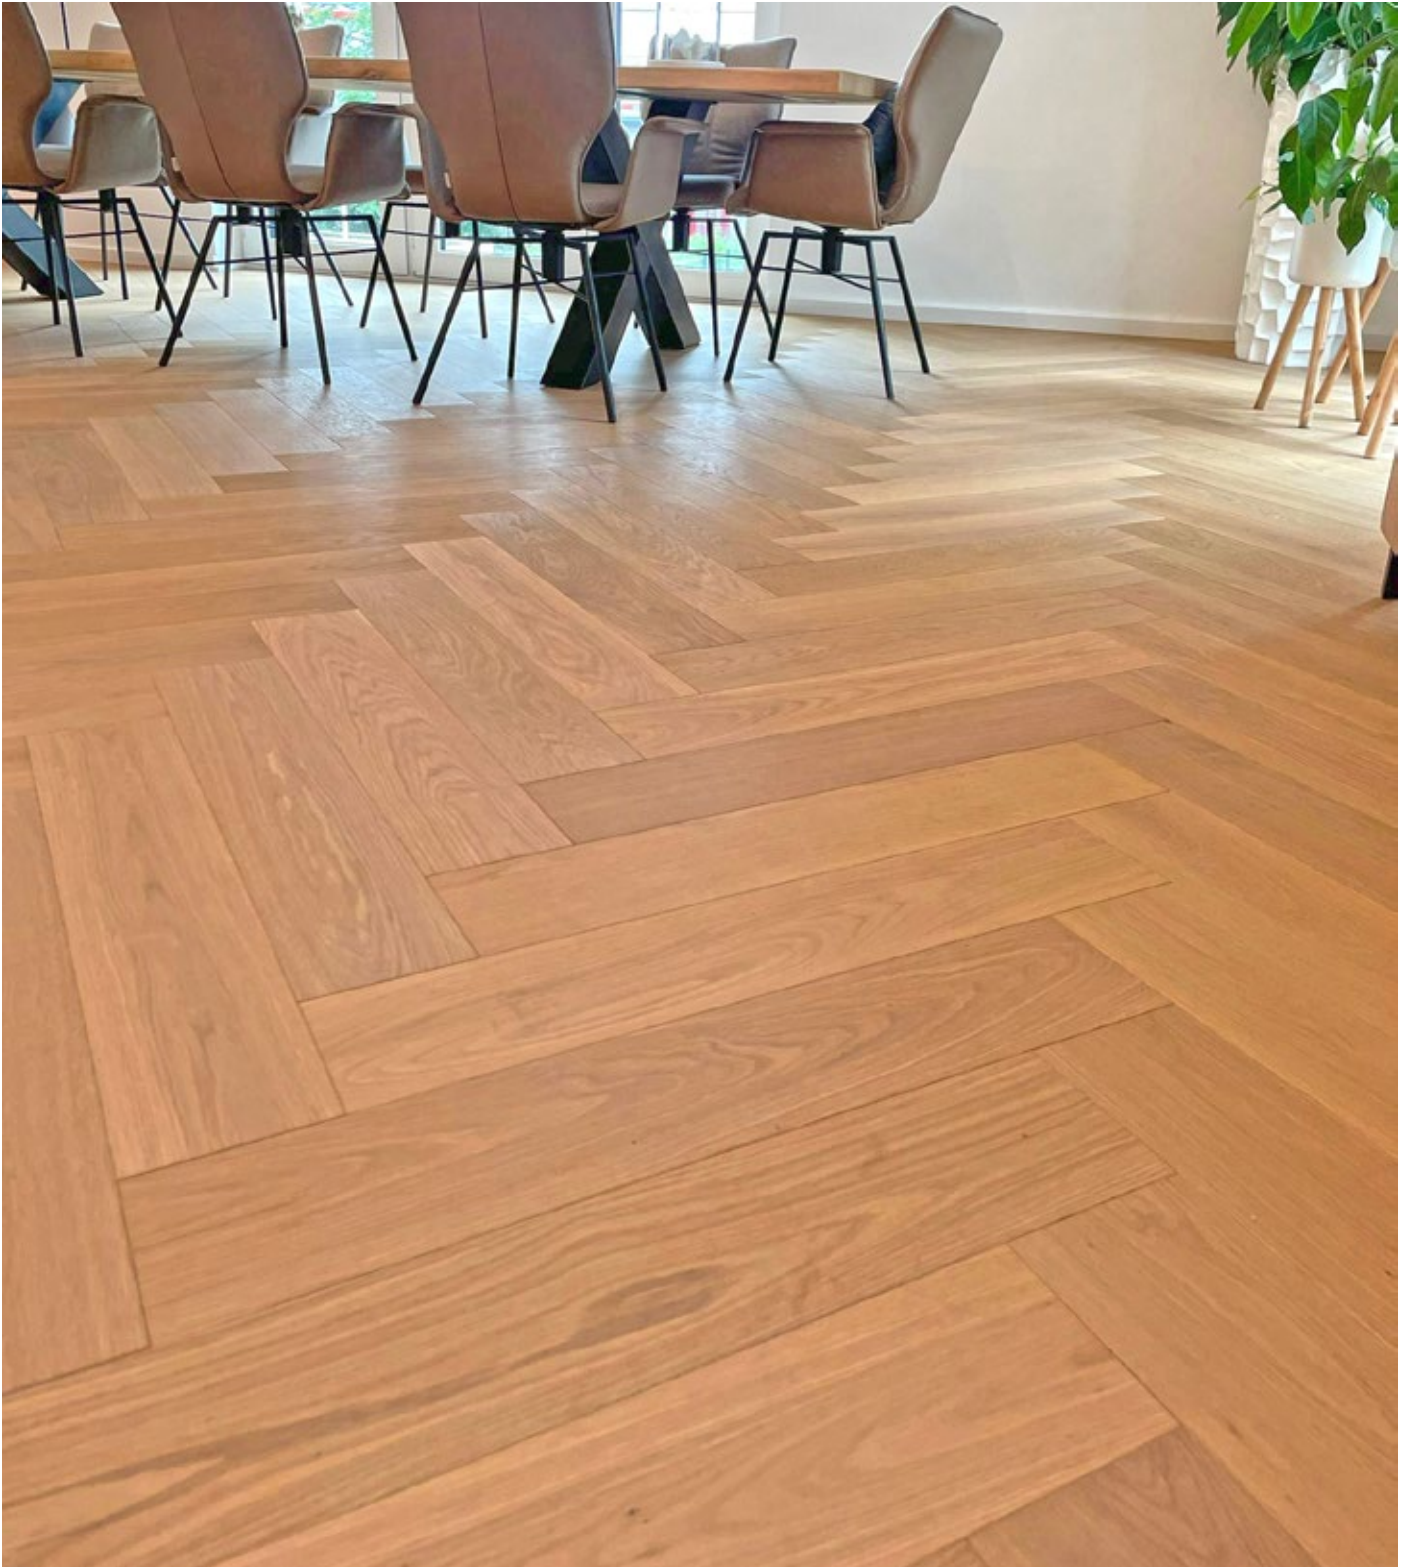

EICHE ELEGANZ

Harmonisch mit Punktästen

EICHE NATUR

Ruhig mit kleinen gesunden Ästen

EICHE MARKANT

Lebhaft mit Ästen

FISCHGRÄTPARKETT 90°

FISCHGRÄTPARKETT 60°

FISCHGRÄTPARKETT 45°

Fischgrätparkett Eiche Eleganz

Fischgrätparkett Eiche Natur 90°

Fischgrätparkett Eiche Markant 90°

Fischgrätparkett XXL Eiche Eleganz 90°

TRADITION TRIFFT MODERNE

FISCHGRÄT – ZEITLOSE ELEGANZ ERLEBT EINE RENAISSANCE