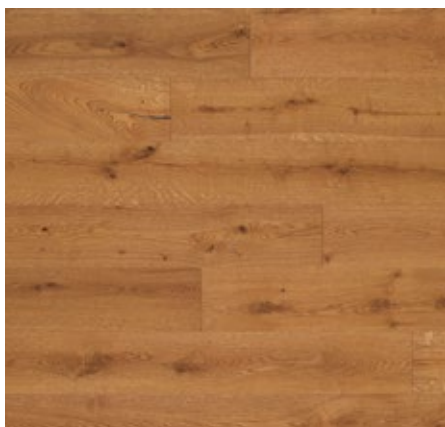

Fischgrätparkett Eiche Markant 45°

OBERFLÄCHENVEREDELUNG

Wir bieten eine große Bandbreite und Vielzahl von Farben welche das Naturprodukt Parkett besonders in Szene setzen und Wärme und Gemütlichkeit ausstrahlen. Auf unsere Landhausdielen und Fischgräbtböden können wir folgende Farben von Rubio Monocoat aufbringen:

SUPER WHITE
R328 endgeölt

WHITE
R331 endgeölt

CORNSILK
R334 endgeölt

SMOKE 5%
R326a endgeölt

WITHE 5%
R331a endgeölt

CRUDO
R920 endgeölt

SMOKED OAK
R209 endgeölt

BERNSTEIN
R2021 endgeölt (gebeizt & geölt)