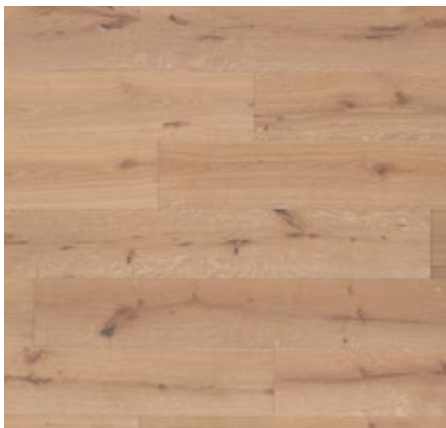

SMOKE 5%
R326a endgeölt