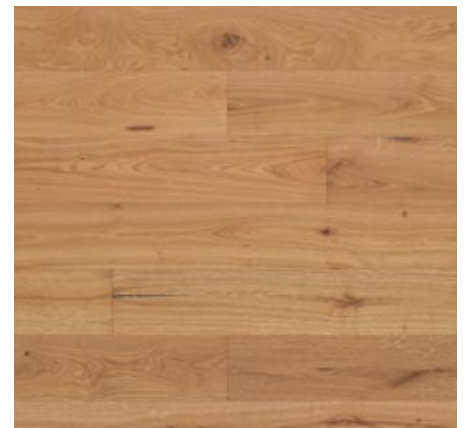

CASTLE BROWN
R201 endgeölt

VANILLA
R330 endgeölt

NATURAL
R315 endgeölt

NEUTRAL
R2020 endgeölt (Rohholzoptik gebeizt & geölt)

SAND 5%
R2023 endgeölt

PURE
R101 endgeölt

CHAMPAGNE
R331a+R333 endgeölt

HAVANNA
R311 endgeölt